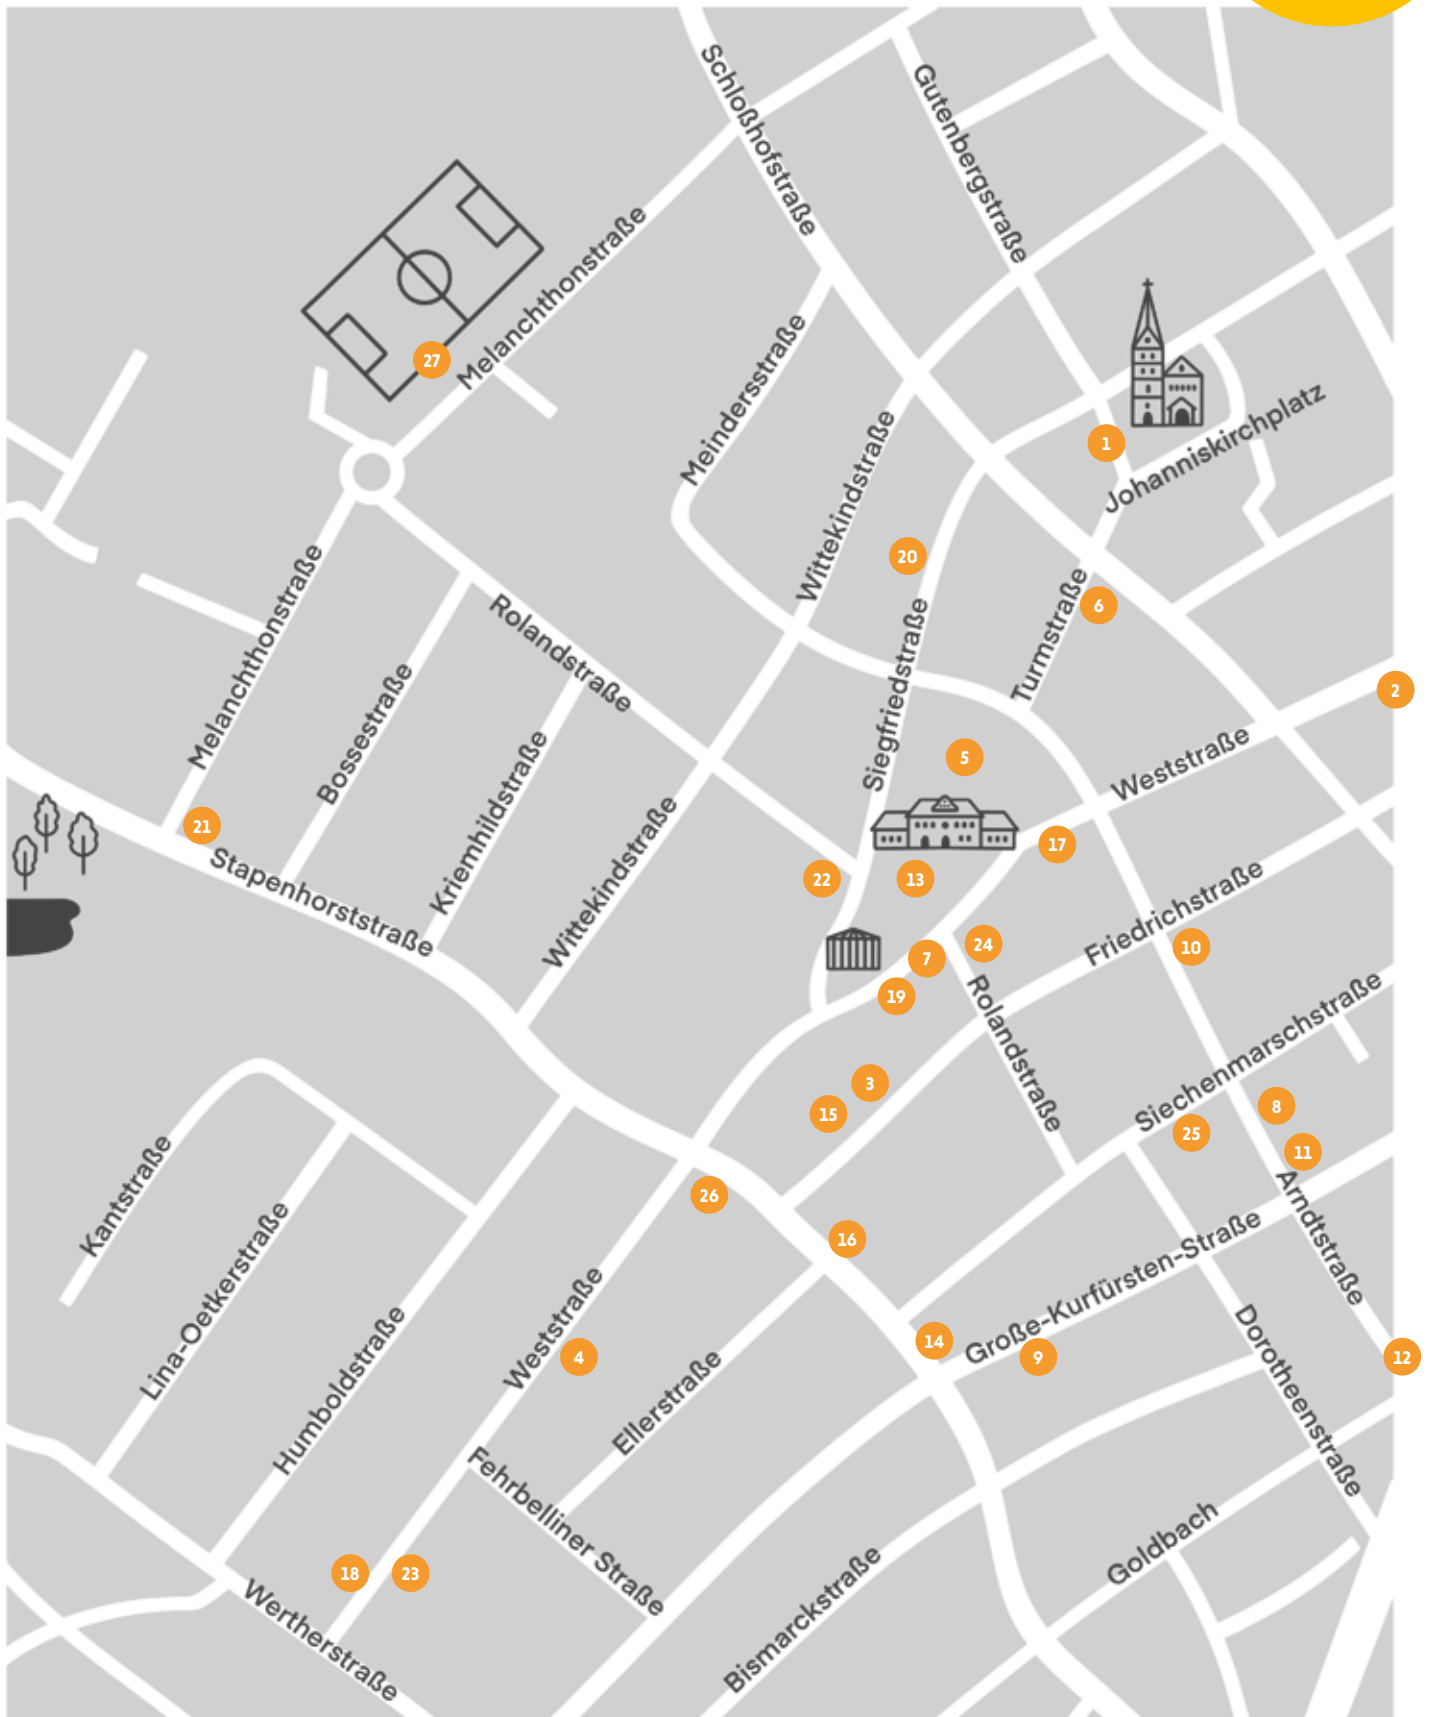

Buntes Adventstreiben rund um den Siggie am Samstag, den 26. November

VON
15 BIS 21
UHR

1	ALT UND JUNG	Johanniskirchplatz	Crêpes, schöne Dinge aus dem Handarbeitskreis
3	ANTJE WALKENHORST	Friedrichstraße 5	Plätzchen, T-Shirts, adventliche Jazzmusik 17.00 Uhr und 19.00 Uhr, Tombola
4	ATELIERHAUS CHACO	Weststr.32	Sternepunsch & Leckergebäck im beleuchteten Zaubergarten! Weihnachtsdeko
5	BI BÜRGERWACHE E.V.	Rolandstr. 16	Glühwein, Punsch und Kinderpunsch, Kaffee, frische vegane Waffeln etc.
6	CAFÉ KÜNSTLEREI	Turmstrasse 10	Arbeiten unterschiedlichster Künstler, hausgemachter Orangenpunsch
7	DER KOCH	Weststraße 64	Zimteis mit warmen Pflaumen, Glühwein, Suppe, Kukkicoctails
8	DESIGNSTUDIO PASCHETAG	Arndtstraße 24	Schöne Designobjekte, Glühwein und Waffeln
9	DESIGN-SCOUT	Grosse-Kurfürstenstr. 44a	Herrnhuter Sterne, Freitag Taschen, Kay Bojesen, Dänische Holztiere, Hoptimisten
27	FANLADEN DSC ARMINIA	Melanchthonstraße 31a	Geöffnet von 10-18 Uhr, Glücksrad von 12-17 Uhr vor dem Fanladen
1	GOLDRAND BIELEFELD	Johanniskirchplatz	Goldrand Sortiment mit Upcycling Porzellan-Produkten
10	GOLDSCHMIEDE KRANZ	Arndstr. 34	Informationen über fairtrade Steine/Material, Weihnachtliches und alles was dazu gehört
11	HELGA GUT-GESTRICKT.DE	Arndtstr. 20	Verlosung: jedes Los gewinnt! Glühpunsch mit und ohne, Gebäck
12	EDEKA NIEHOFF	Große-Kurfürsten-Str. 66	In Union mit Bauer Bernd gibt es Kürbissuppe, Erlös geht an karitativen Zweck im Viertel
2	KARGER/SCHOLLE	Weststraße 96	Galerie im Gang, Fotos aus vielen Ländern der Welt
1	KAUFMANNSCHAFT SUDBRACK	Johanniskirchplatz	Getränkestand
13	KIOSK AM SIGGI (GFS)	Siegfriedplatz	Glühwein, Kinderpunsch, vegetarische Suppe und Bockwürstchen, Live-Musik
14	KLEINE LIEBE	Stapenhorststraße 38	Kinder-Adventsbasteln bei Punsch und Gebäck, Weihnachtsartikel
15	KURZ UM-LADENGESCHÄFT	Friedrichstr. 3	handgefertigte Lavendelsäckchen, Flaschen-Lichterketten, Lionsclub-Adventskalender, Sigg-Magazine, Infos über den Verein Rund um den Sigg e.V.
1	LYDIA-KINDERGARTEN	Johanniskirchplatz	Popcorn, Märchenerzählen in der Kirche, Mineralwasser
1	LYDIA-KINDERHAUS	Johanniskirchplatz	Kinderpunsch, Waffeln, Verkauf von Gebäck
1	LYDIA-KIRCHENGEMEINDE	Johanniskirchplatz	Glühwein, Schmalzbrote, Produkte des Fairen Handels
16	MR. BUBATZ	Stapenhorststraße 46	Geschenktüten, Proben mit Hanfsamen, Tee usw.
17	PETRA DUTZ	Weststr. 68	Offene Praxistür: Sprechen, Wahrnehmen, Begreifen, Handeln
18	PHYSIOTHERAPIE DELIUS	Weststr. 3	Open doors bei Punsch und Plätzchen, 17-18.00 Uhr Yoga meets Pilates und Massage
15	PÖHLKERS KREISEL-IMBISS	Friedrichstraße 2	Pommes, Currywurst, Bratwurst
1	R. WICHT/ AD MOVENDUM	Johanniskirchpl. 4	Reibplätzchen, Bratwurst
19	RÖSTWERKSTADT	Weststraße 62	Kakao und Trinkschokoladen, LIVE-Rösten
1	SABINE TJØRNELUND	Johanniskirchplatz	Marmeladen, Chutneys, eingelegte Früchte, Adventsgestecke, Tomaten- & Blumensamen
20	SCHMIDT & PÄHLER	Siegfriedstraße 33	Vorführung & selbst Drucken auf hist. Druckmaschinen, Chor »Die Krähen« 17h / Garten
12	SHADEMAKERS	Parkplatz Edeka Niehoff	verschiedene ErzählerInnen (Märchen)
13	SILVIA RÖSSLER	Siegfriedplatz	Lachyoga unterm Weihnachtsbaum um 18 Uhr
21	STADTWERKE BIELEFELD	Stapenh./Melanchthonstr.	Info-Stand Baustelle Stapenhorststraße, alkohol- und kostenfreier Weihnachtspunsch
22	SUUTJE	Siegfriedstraße 11	Glühwein, Orangen Punsch/Kinder Punsch, Kuchen – Ab 17 Uhr WM-Spiele
1	TINYHOUSE-VEREIN	Johanniskirchplatz	Weihnachtsdeko und Info-Stand zum Verein
23	TÖPFEREI IM WERKHAUS	Weststraße 4	Verkauf von handgemachter Keramik, Einblicke in die Herstellung, Raku-Brand
24	WILHELMSTROOP POLSTEREI	Rolandstr. 12	Live Polsterevent: Aus Stoffen wird ein individuelles Kissen gefertigt.
25	WEINPARADIES HESS GMBH	Siechenmarschstraße 24	Glühwein, Bratwurst
26	WILLEKE LEUCHTEN	Stapenhorststraße 65a	Licht- & Glaskunst bei Willeke Leuchten, „beleuchtetes Popkorn“ für einen guten Zweck